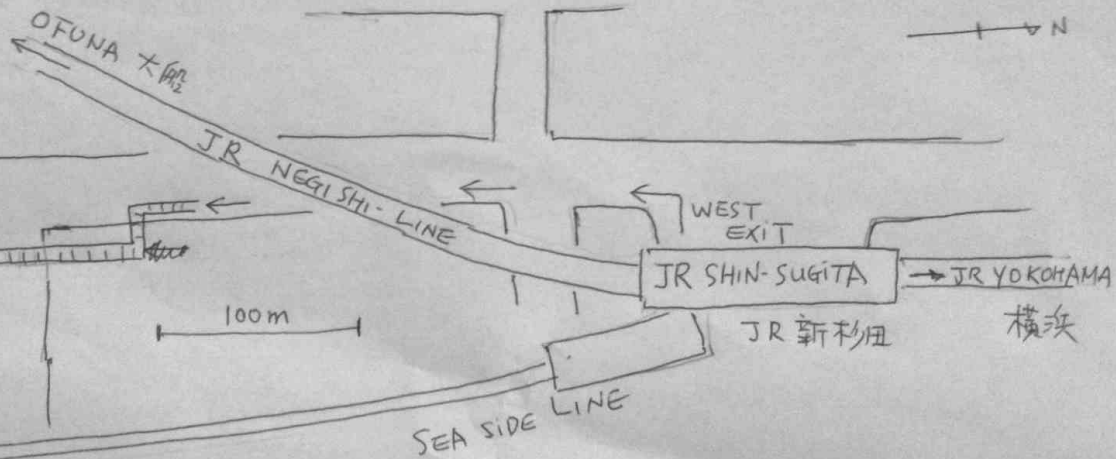

磯子スポーツセンター
TEL 045-1771-8118

ISOGO SPORTS CENTER

ISOGO SPORTS CENTER
4 MINUTES WALK FROM JR SHIN-SUGITA STATION
(WEST EXIT)